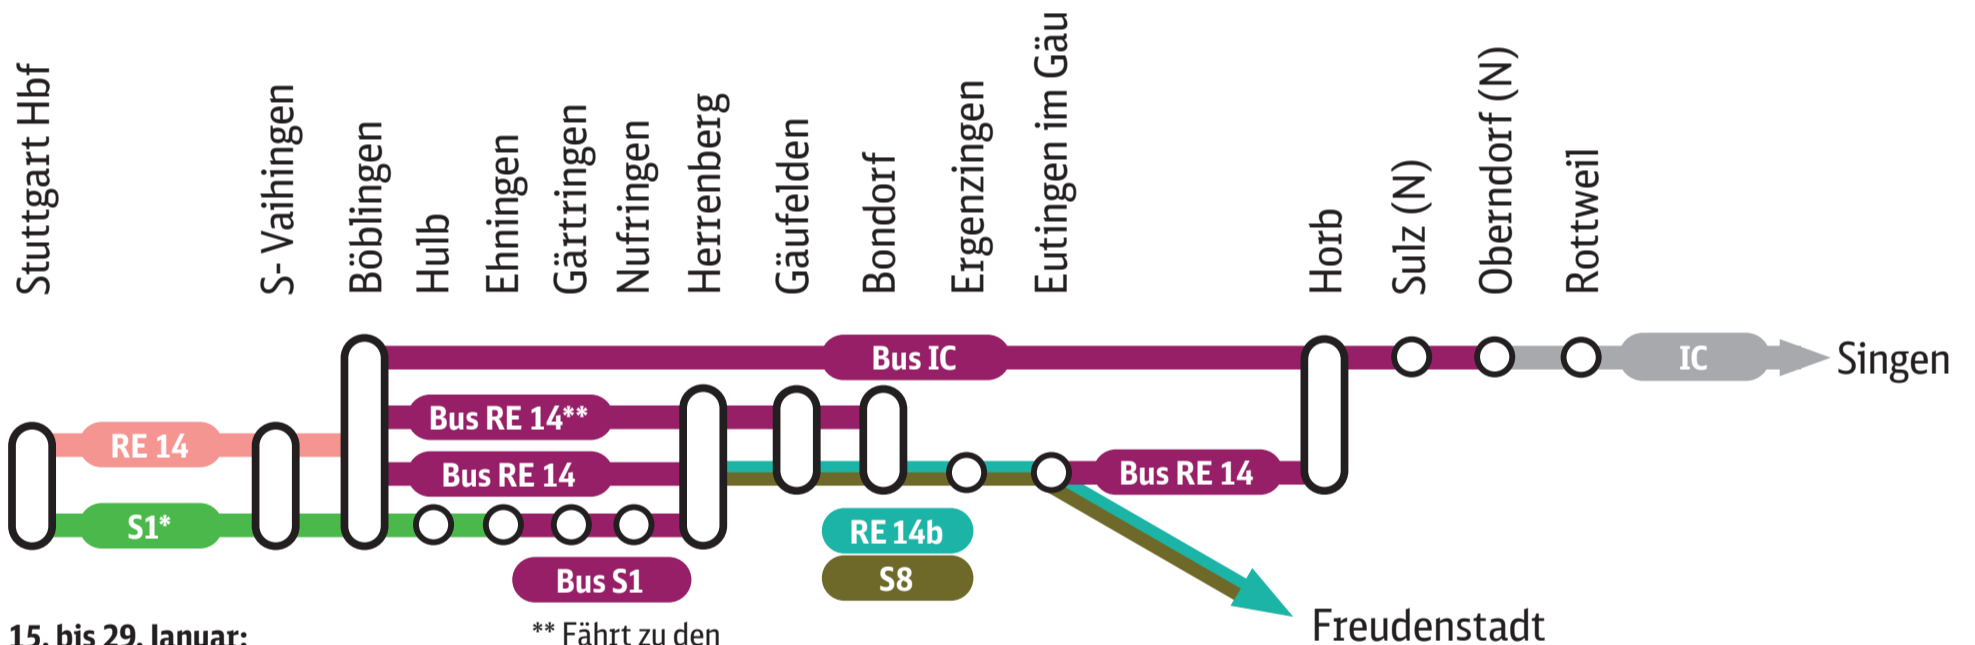

Stuttgart – Singen (Htw)

IC RE 14a RE 14b S1 S8

Montag, 15. Januar bis Donnerstag, 29. Februar

Böblingen ◀▶ Oberndorf (Neckar)

Zugausfälle und Ersatzverkehr mit Bussen

15. bis 29. Januar:

*S1 fährt nur bis S-Schwabstraße.

Zwischen Stuttgart Hbf und Böblingen fährt ein Pendelzug.

** Fährt zu den

Hauptverkehrszeiten.

Hinweise:

Weitere Informationen zu den S-Bahnen der Linie S1 sowie zum Ersatzverkehr S1E erhalten Sie unter: s-bahn-stuttgart.de/baustellen

Bus Ersatzverkehr mit Bussen

Lage der Ersatzhaltestellen: bahn.de/sev-bw
Fahrradmitnahme nicht möglich.

Ihre Informationsmöglichkeiten

App „DB Navigator“
App „DB Bauarbeiten“

bauinfos.deutschebahn.com

Kundendialog DB Regio 0711 4692 8253